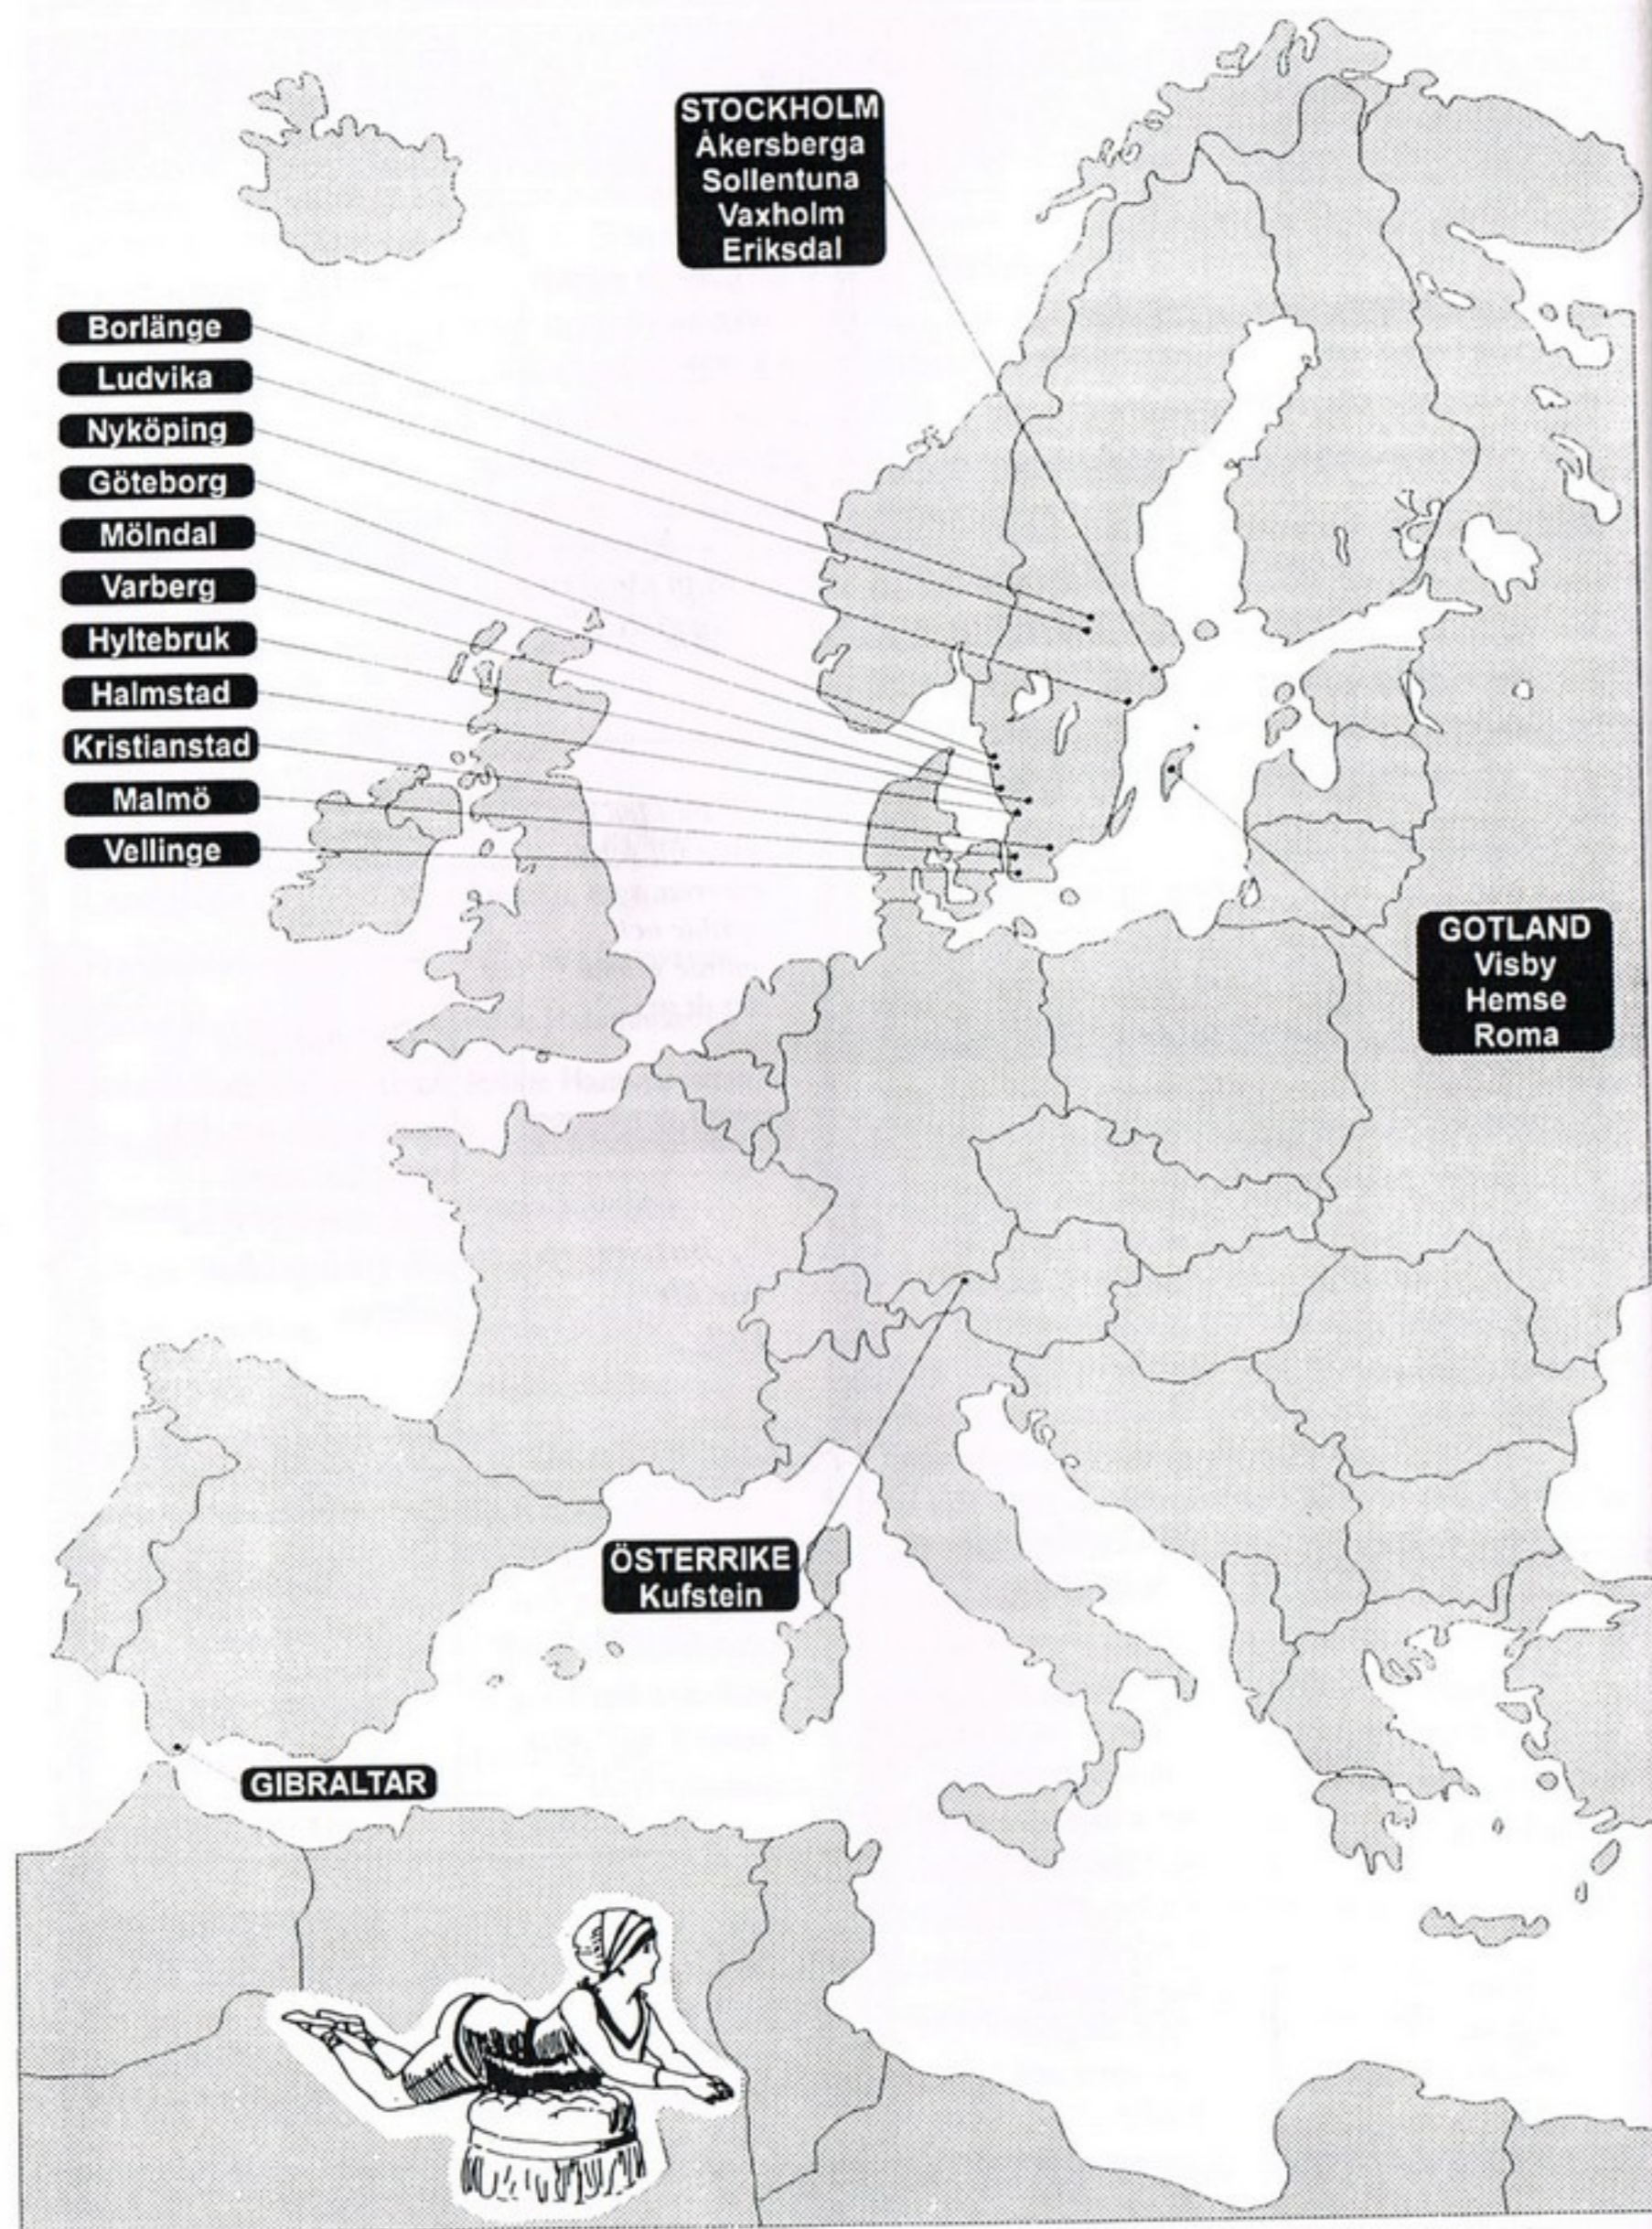

WSS TOURS '95

WISBY SIMSÄLLSKAP Verksamhetsberättelse 1995

WSS läger och tävlingar 1995

Tävling Datum	Antal deltag.	Antal starter	Startavgift	Kost och logi		Resekostnader			Övr. kostn.	Deltag.-avgift	Tävlingskostnad	
				Totalt	Medel	Färdm	Totalt	Medel			Totalt	Medel
Konstsim Stockholm 950113-15	2+1					Bil/båt Flyg Övr						—
Långa Pers Visby 950128	29	47+1		185		Bil/båt Flyg Övr			För-säljn. + 73	112		4
Korta Pers Hemse 950211	31	118+5				Bil/båt Flyg Övr						—
Malmö Open HK Malmö 950211-12	6+2	17		4871	608	Bil/båt Flyg Övr	12090	1511		3000	13961	1745
Sollentuna Simfestival Sollentuna 950325-26	20+3	105+2	2625 70	5400 815	270	Bil/båt Flyg Övr	1616 20884	978	15	10000	21425	931
SM Handikapp Mölndal 950421-23	2+1	7	350	1616	655	Bil/båt Flyg Övr	4810			1000	5776	1925
Malaco Frisim Cup Vellinge 950417	2+1	4	100			Bil/båt Flyg Övr					100	33
Simiaden (distrikt) Roma 950422	11	49+4				Bil/båt Flyg Övr						—
Lång DM Visby 950428	18	18				Bil/båt Flyg Övr						—
Simiaden (region) Åkersberga 950506-07	6+2	16+2		3478		Bil/båt Flyg Övr	1740 4219 100			3000	6536	817
USM (kval) Konstsim Stockholm 950507	2+1			220	73	Bil/båt Flyg Övr	1684 80	588	25	1000	1009	336
DM Visby 950513-14	38+5	254+2 6				Bil/båt Flyg Övr						—
GM + läger HK Roma 950527-28	8	17+2		5400		Bil/båt Flyg Övr			1007	1000 5400		—
Läger konstsim Ludvika 950617-23	2					Bil/båt Flyg Övr	2250	1125		1800	450	225
Läger HK Vaxholm 950628-0702	8+1			6300	700	Bil/båt Flyg Övr	2101 723	313		2800 + 3000 (SHIF)	3324	415
Sommarpers Visby 950706	23	38+2				Bil/båt Flyg Övr						—
Island Games Gibraltar 950716-19	6+1			14550	2078	Bil/båt Flyg Övr	24500	3500	800	15000	24850	3550