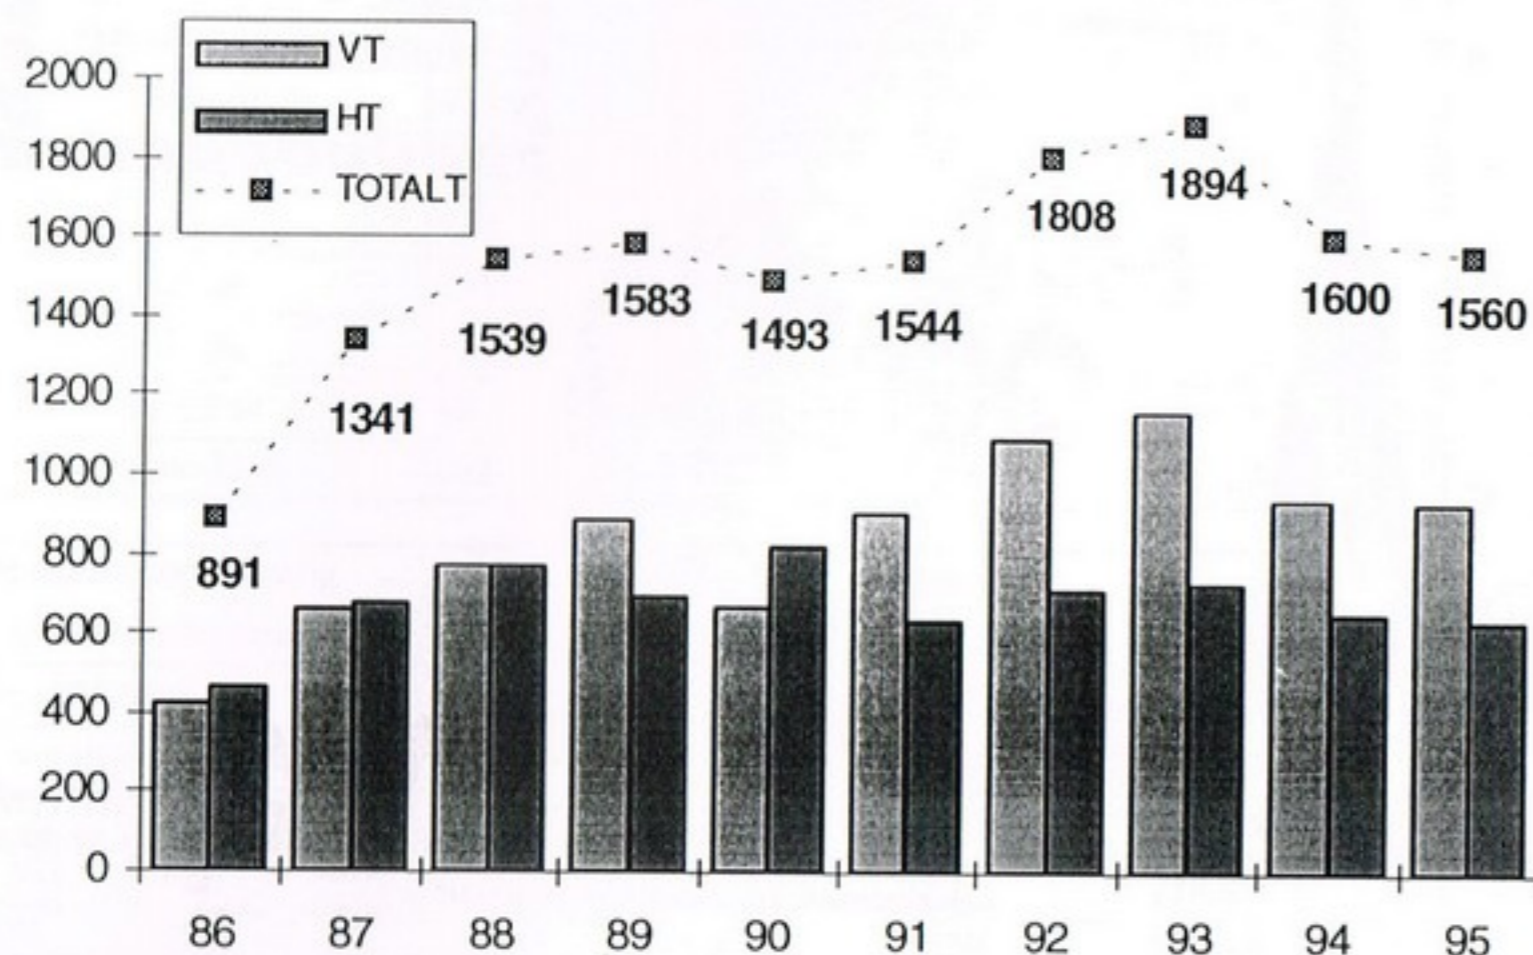

Sammankomster 1986 - 1995