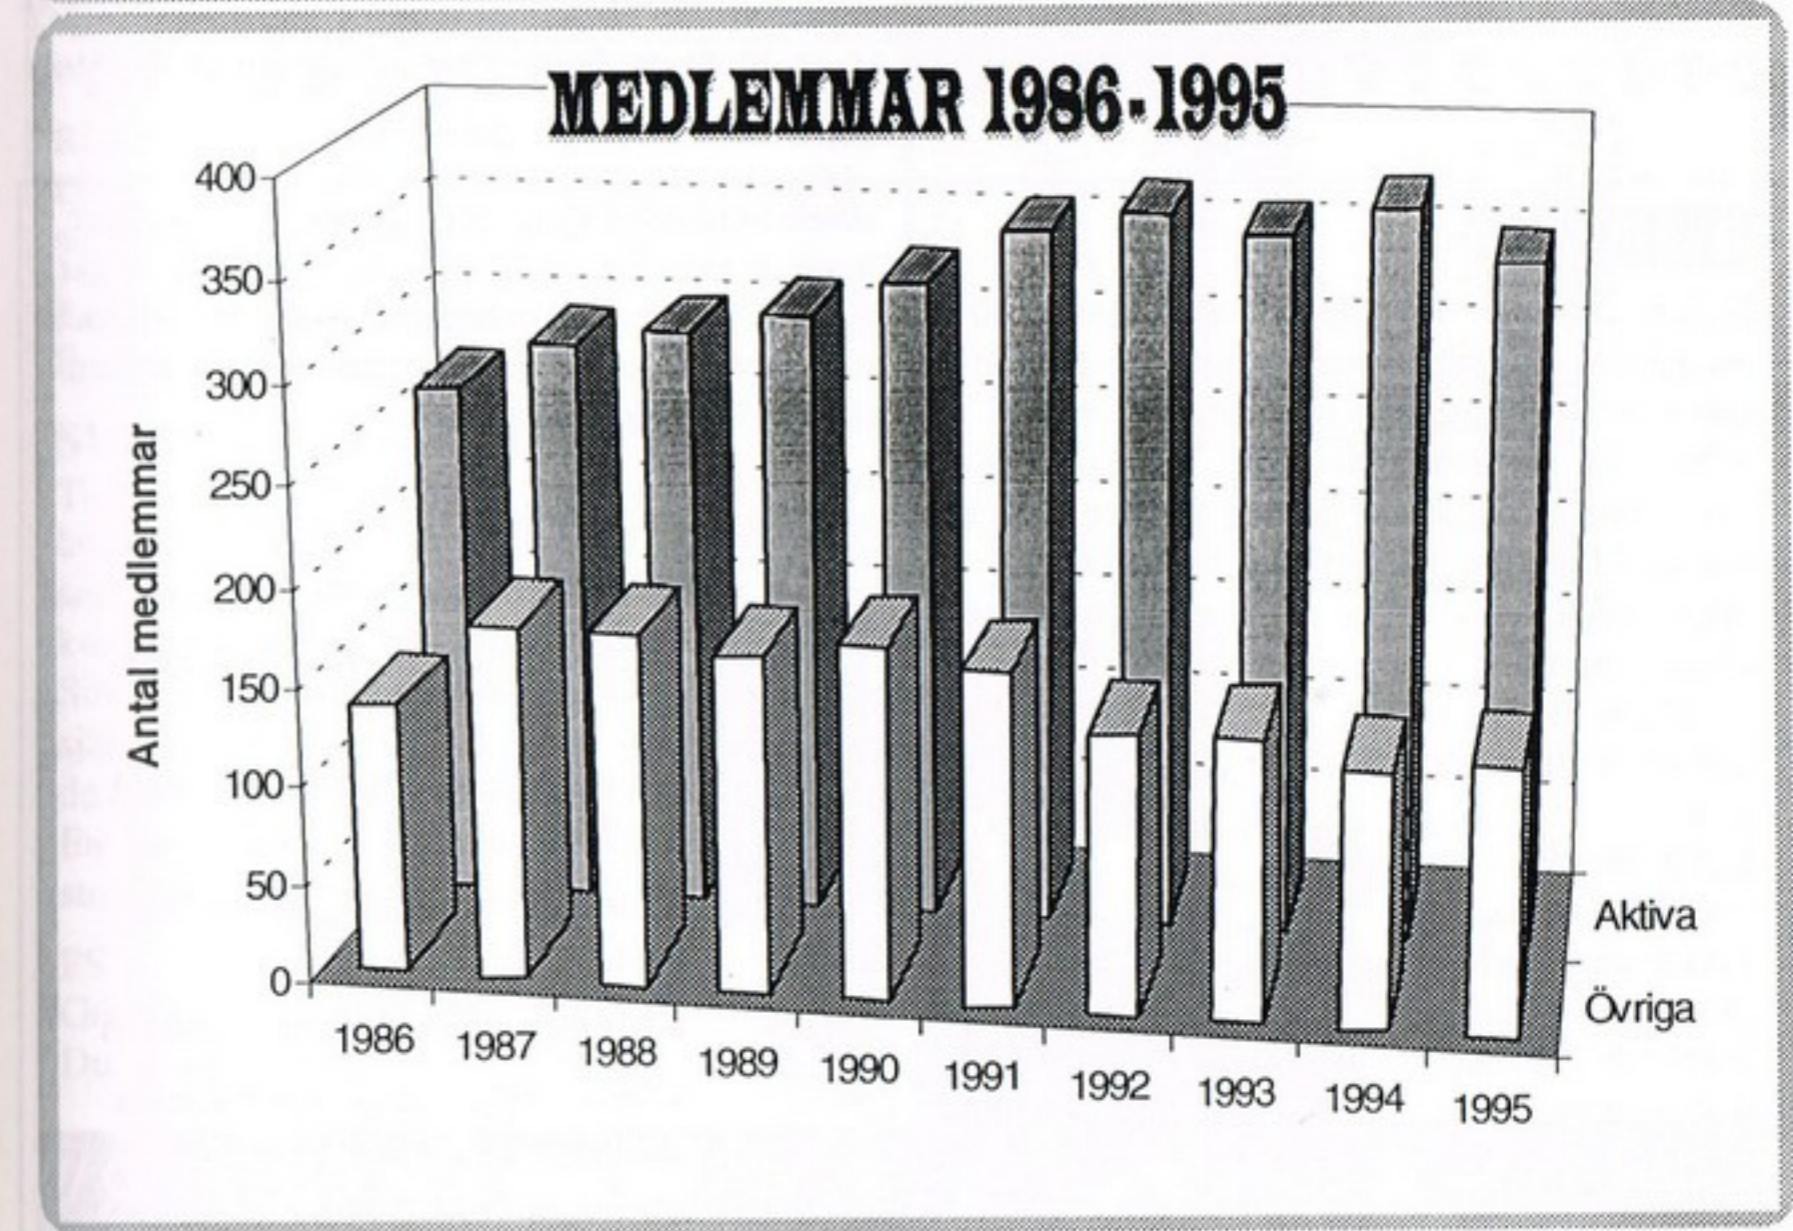

WISBY SIMSÄLLSKAP

Verksamhetsberättelse 1995

Medlemsredovisning alla medlemmar	1995				1994
	Kvinnor	Män	Summa	Procent	Summa
Antal medlemmar	280	198	478		497
varav betalande			468	97.9%	489
"- under 12 år	87	90	177	37.0%	195
"- under 26 år	135	135	270	56.5%	283
"- 5-7 år	27	25	52	10.9%	51
"- 5-20 år	125	124	249	52.1%	
"- 5-25 år	135	133	268	56.1%	280
"- 7-25 år	124	116	240	50.2%	251
"- 12-25 år	48	45	93	19.5%	88
"- över 25 år	145	63	208	43.5%	214

Medlemsredovisning aktiva medlemmar	1995				1994
	Kvinnor	Män	Summa	Procent	Summa
Antal medlemmar	212	132	345	72.2%	369
varav under 12 år	85	85	170	49.3%	192
"- under 26 år	119	118	238	69.0%	262
"- 5-7 år	27	24	51	14.8%	51
"- 5-20 år	114	114	229	66.4%	
"- 5-25 år	119	118	238	69.0%	261
"- 7-25 år	108	102	211	61.2%	232
"- 12-25 år	34	33	68	19.7%	70
"- över 25 år	93	14	107	31.0%	107

Medlemmar i resp. träningsgrupp	VT			HT		
	Kvinnor	Män	Summa	Kvinnor	Män	Summa
Elit	4	6	10	5	10	15
Medley	5	6	11	17	8	24
Ryggsim	34	23	57	24	28	52
Uppstickarna	3	13	16	5	10	15
Sim o Lek	20	24	44	23	25	48
Plask o Lek	15	14	29	10	15	25
Handikappgrupp	8	3	11	6	4	10
Konstsim	6	0	6	4	0	4
Vattengymnastik	77	3	80	79	4	83
Sprintgrupp	2	5	7			
Simundervisningf vuxna	13	8	21	13	8	21
Summa deltagare:	187	105	292	186	112	298
Antal träningsgrupper			22			20

WISBY SIMSÄLLSKAP

Verksamhetsberättelse 1995