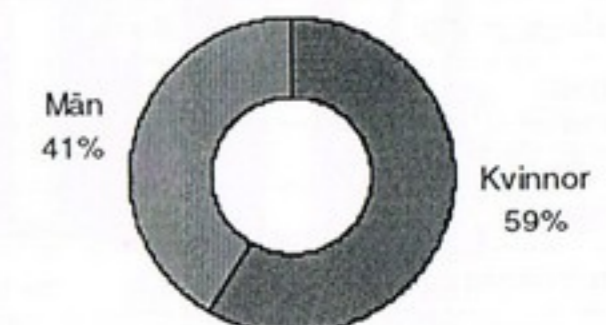

KÖNSFÖRDELNING